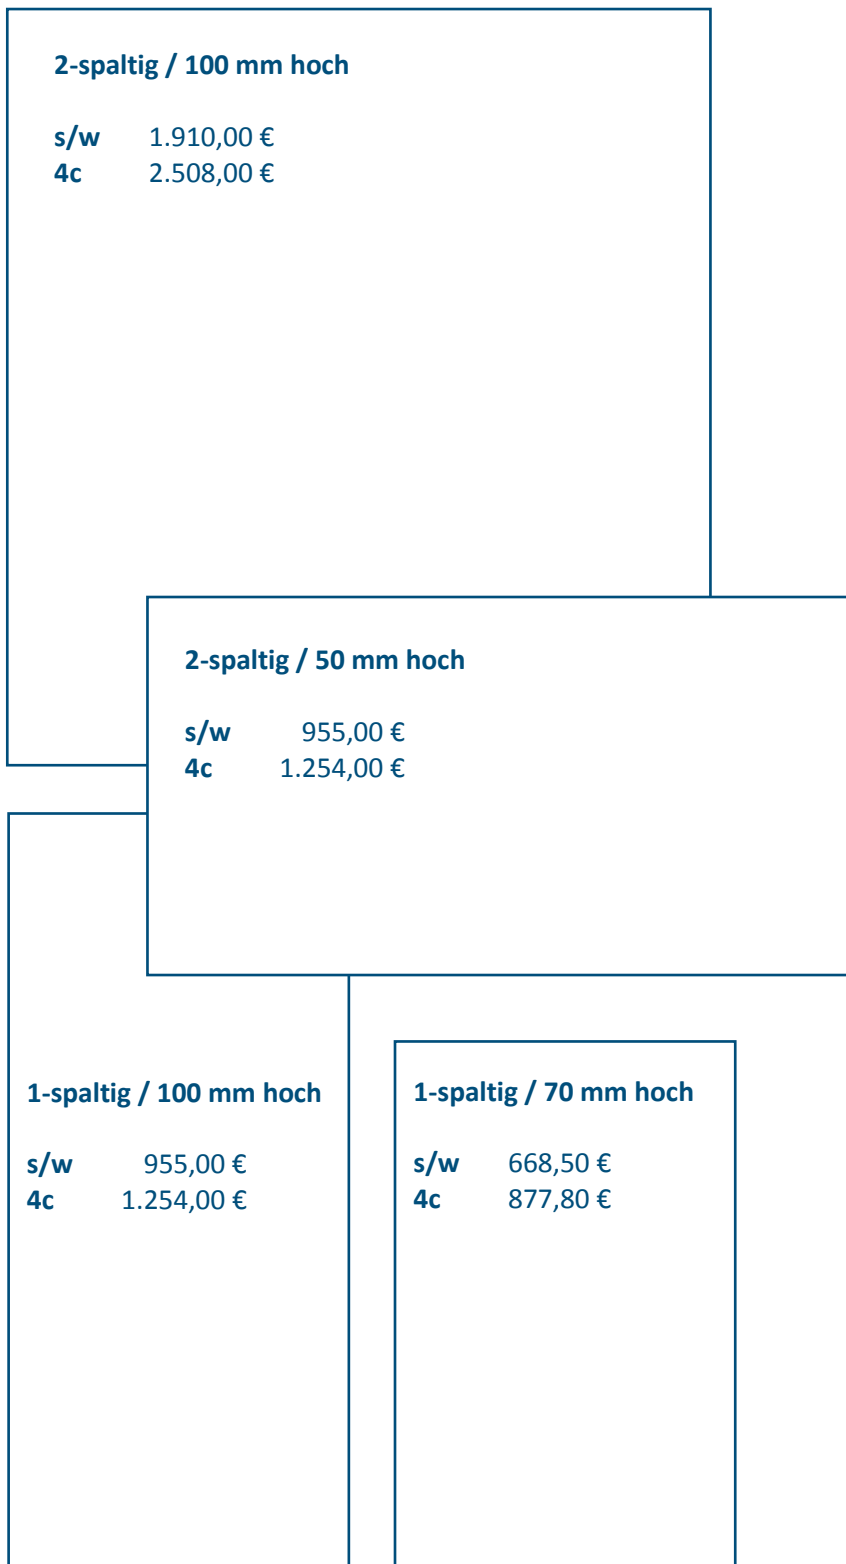

Preis- und Größenbeispiele

(Originalgröße) – weitere Formate möglich

Daten & Fakten

Verbreitung

job4u – Ausbildung und Beruf erscheint als Beilage des WESER-KURIER am Samstag in der Gesamtausgabe mit Einzelverkauf

- + 5.000 Exemplare Schulverteiler
- + job4u | Portal, App + facebook
- + WESER-KURIER E-Paper + App
- + jobs.weser-kurier.de | WESER-KURIER Jobportal

mm-Preise

s/w	9,55 €
4c	12,54 €