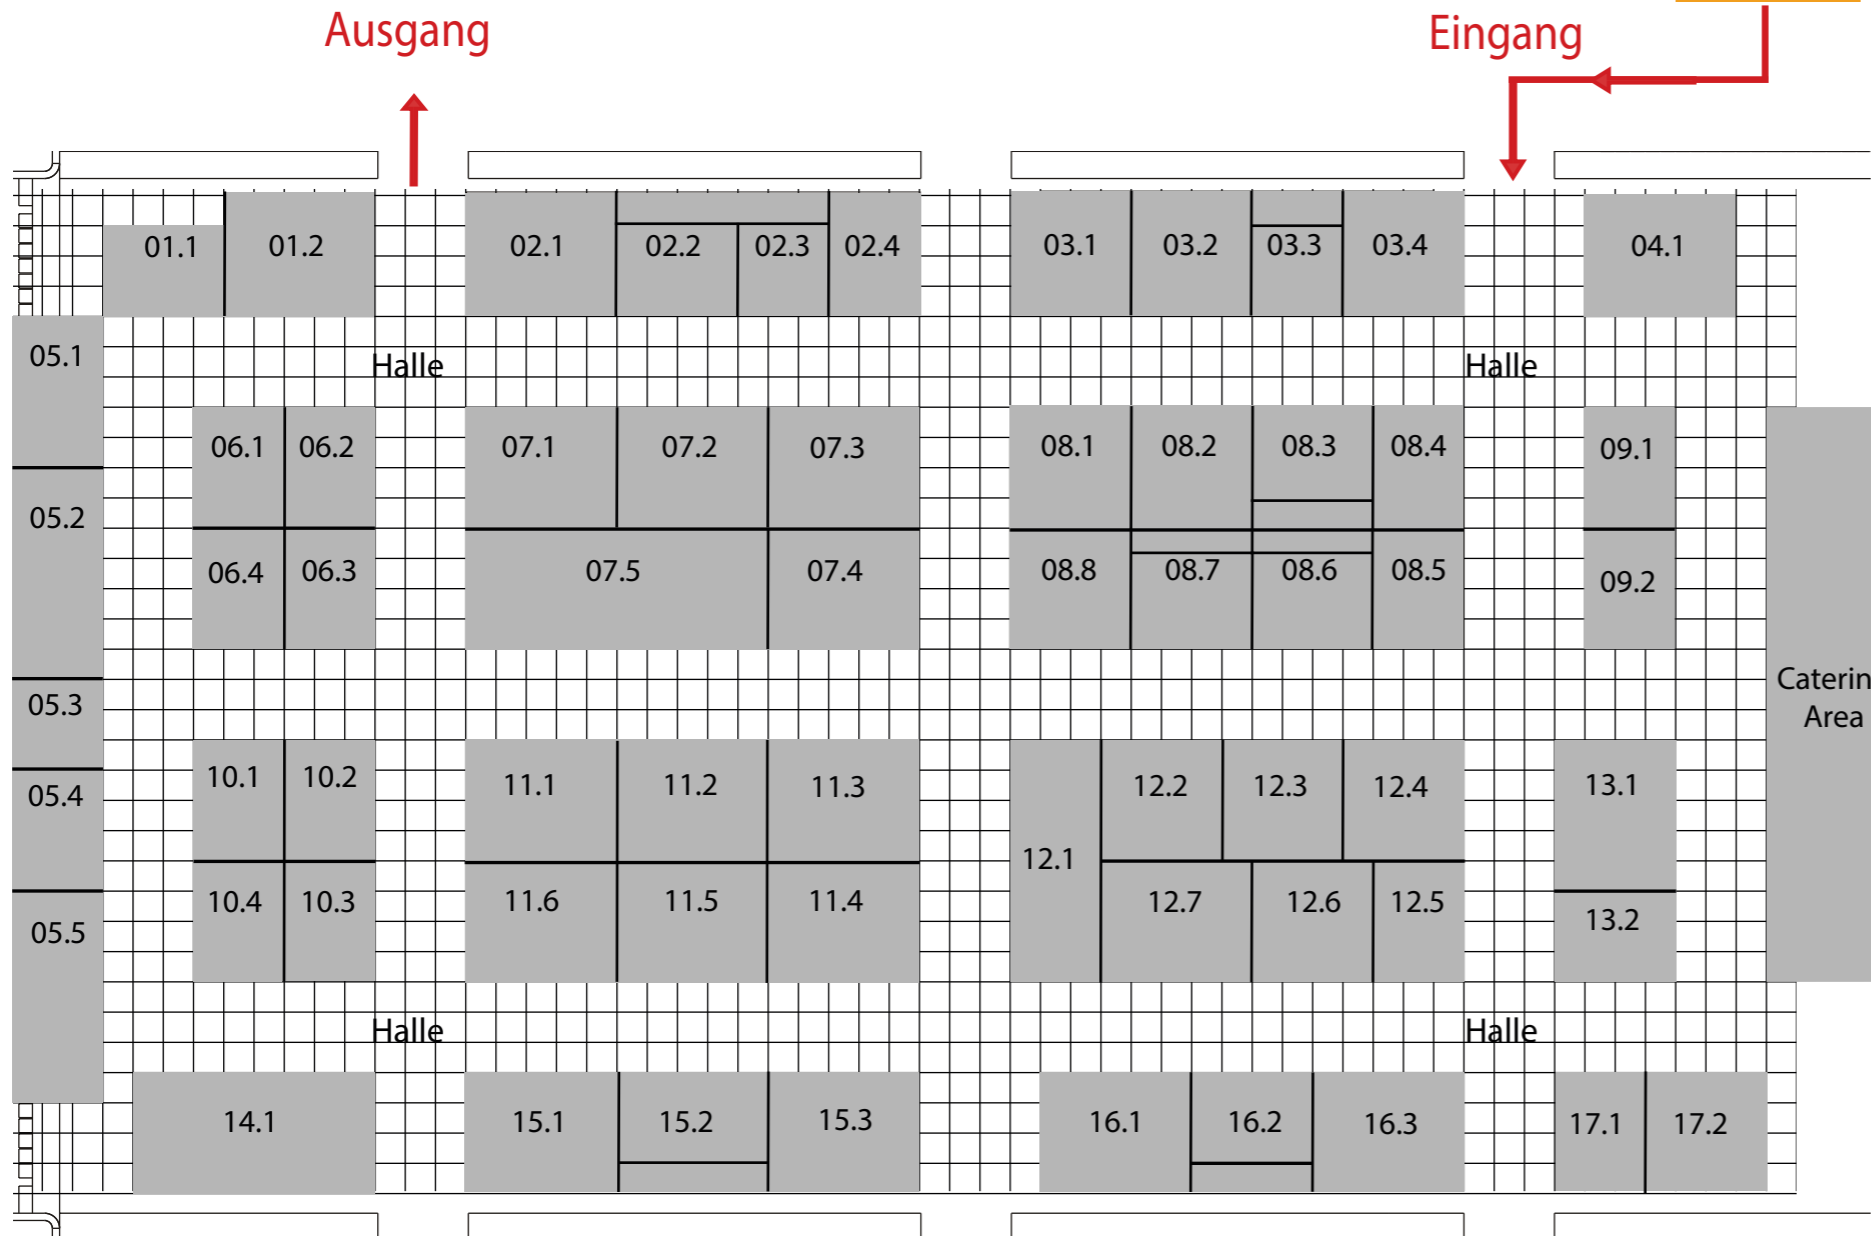

Aussteller - Guide 2026

Aussteller im Aussenbereich:

A1	BLG Logistics Group AG & Co. KG
A2	FAUN Umwelttechnik GmbH & Co. KG
A3	Kreishandwerkerschaft Bremerhaven-Wesermünde
A4	Magistrat Bremerhaven - Werkstattschule
A5	Zollhunde-Show des Hauptzollamtes Bremen