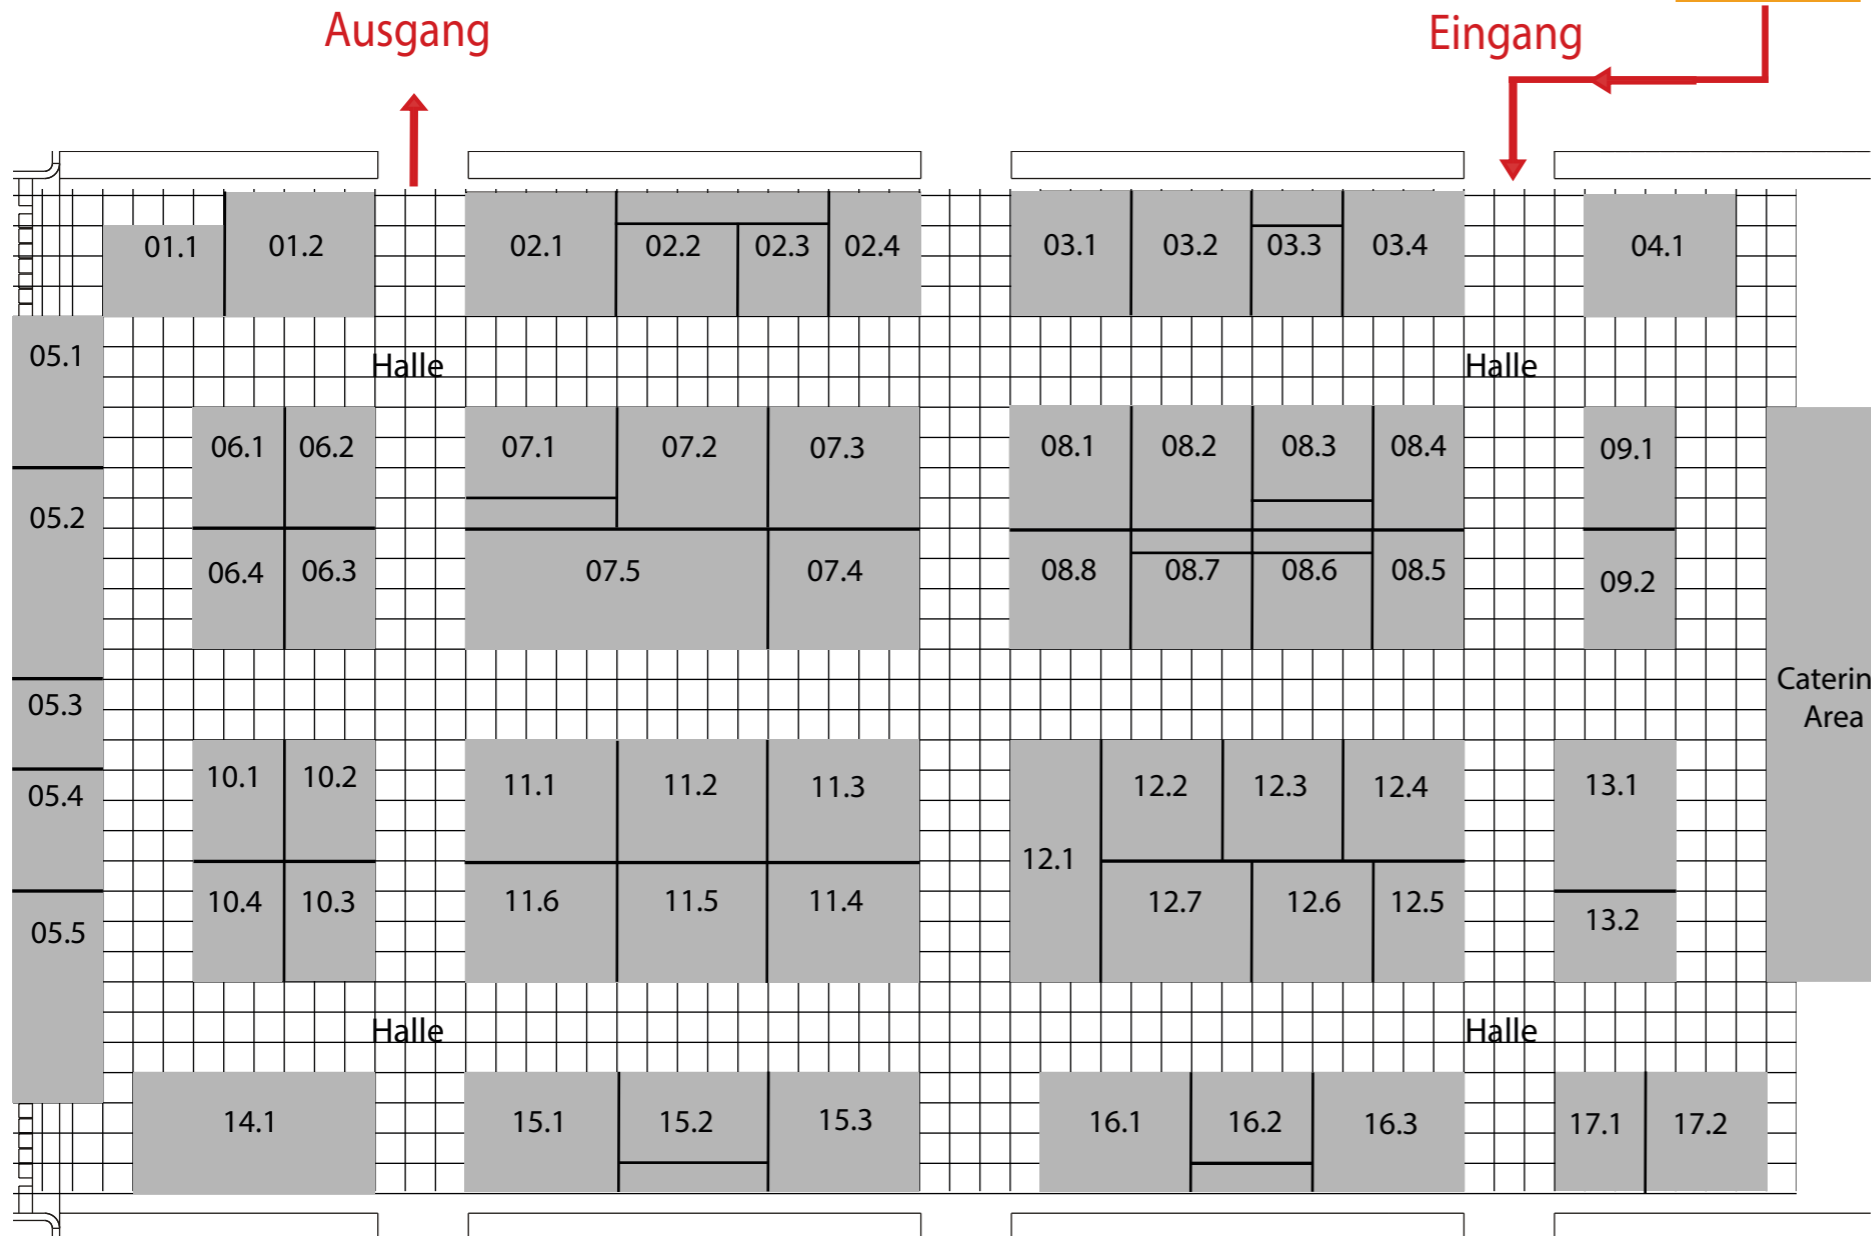

Aussteller - Guide 2026

Aussteller im Aussenbereich:

A1	BLG Logistics Group AG & Co. KG
A2	FAUN Umwelttechnik GmbH & Co. KG
A3	Kreishandwerkerschaft Bremerhaven-Wesermünde
A4	Magistrat Bremerhaven - Werkstattschule
A5	Zollhunde-Show des Hauptzollamtes Bremen