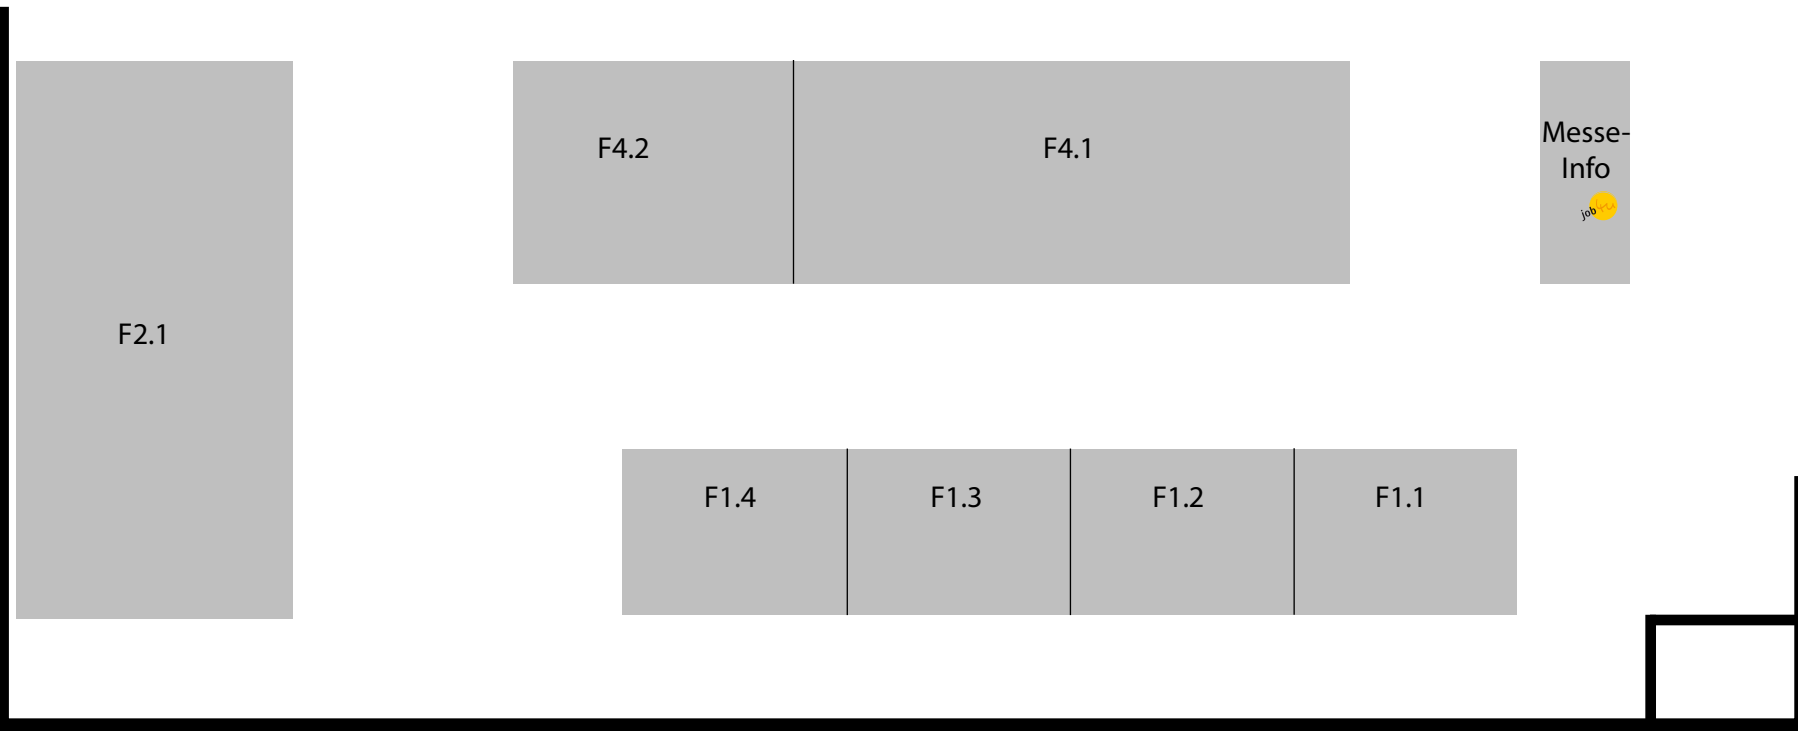

Freitag, 13. September 2024 / Samstag, 14. September 2024
09:00 - 14:00 Uhr / 10:00 - 15:00 Uhr

Übergang zur Halle 3

Bistro & WCs

Eingang über Messestraße

Legende 2024

Aussteller im FOYER der Messehalle 3: