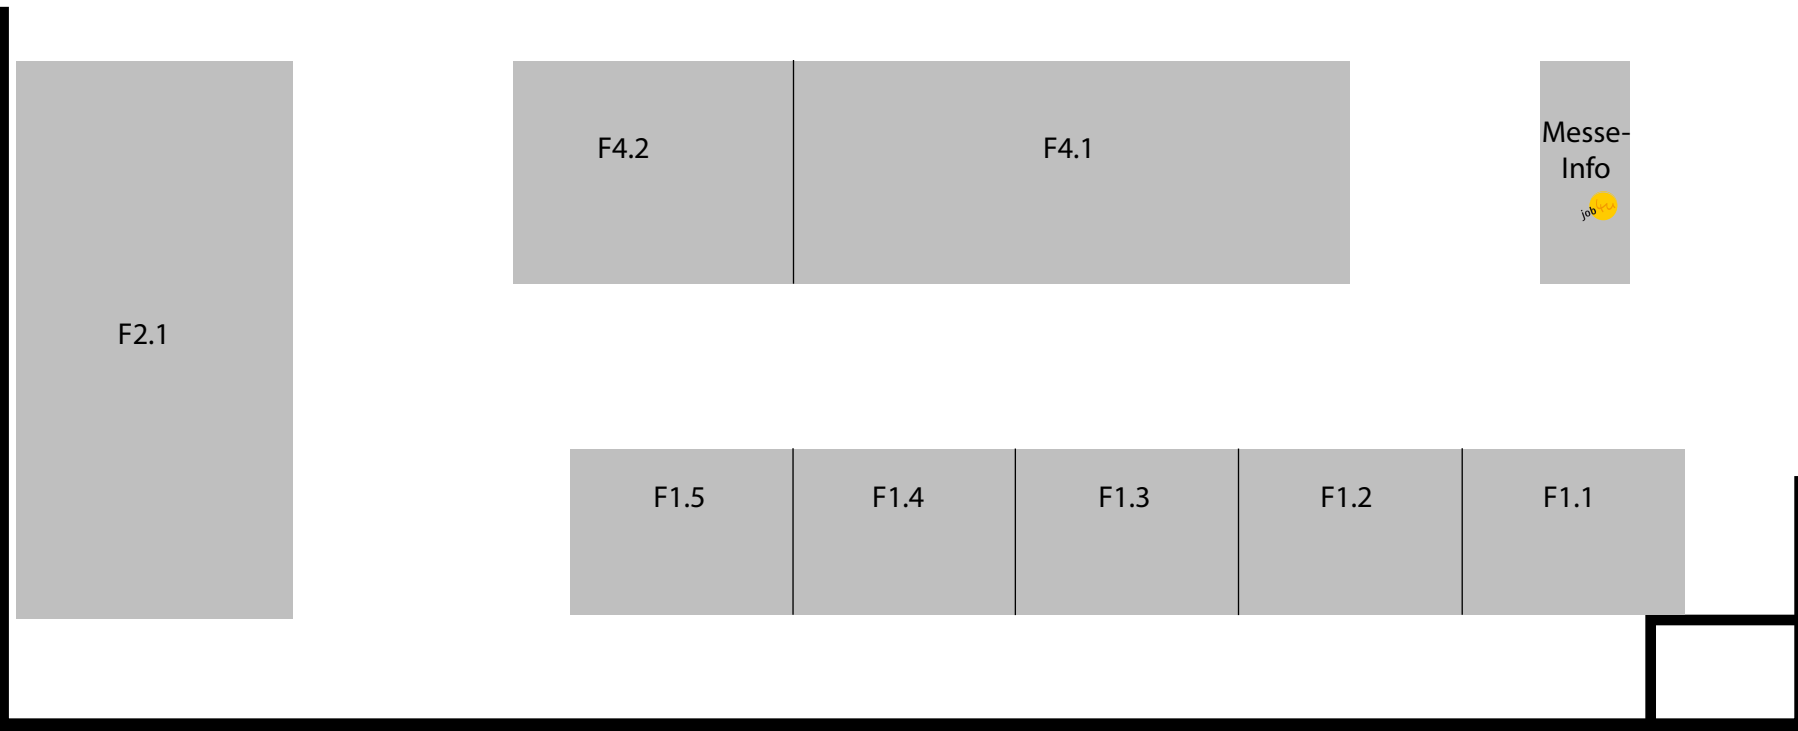

Freitag, 13. September 2024 / Samstag, 14. September 2024  
09:00 - 14:00 Uhr / 10:00 - 15:00 Uhr

Übergang zur Halle 3

Bistro & WCs

Eingang über Messestraße